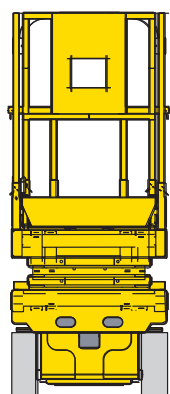

modello

COMPACT 10

GV3.it

VERTICALI

2310

1200

3200

8140

10,14

450 KG

ELETTRICA

3,20

2,30X1,20 m

23%

8,14

1,14