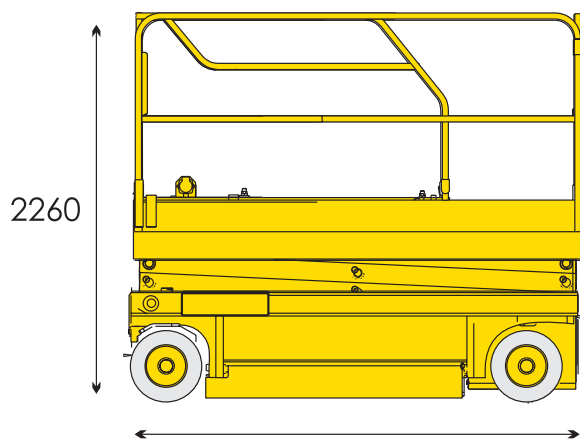

modello

COMPACT 10

GV3.it

VERTICALI

2310

1200

3200

8140

10,14

450 KG

ELETTRICA

3,20

2,30X1,20 m

23%

8,14

1,14

2330 KG

VERTICALI ELETTRICI