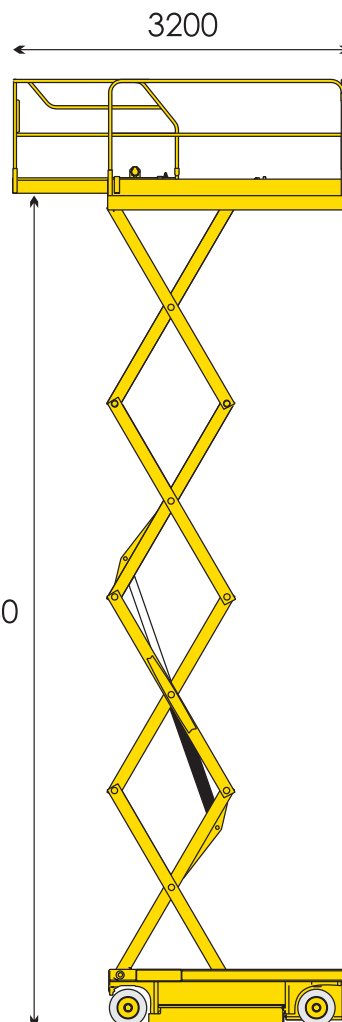

modello

COMPACT 10

GV3.it

VERTICALI

2310

1200

3200

8140

10,14

450 KG

ELETTRICA

3,20

2,30X1,20 m

23%

8,14

1,14

2330 KG

VERTICALI ELETTRICI